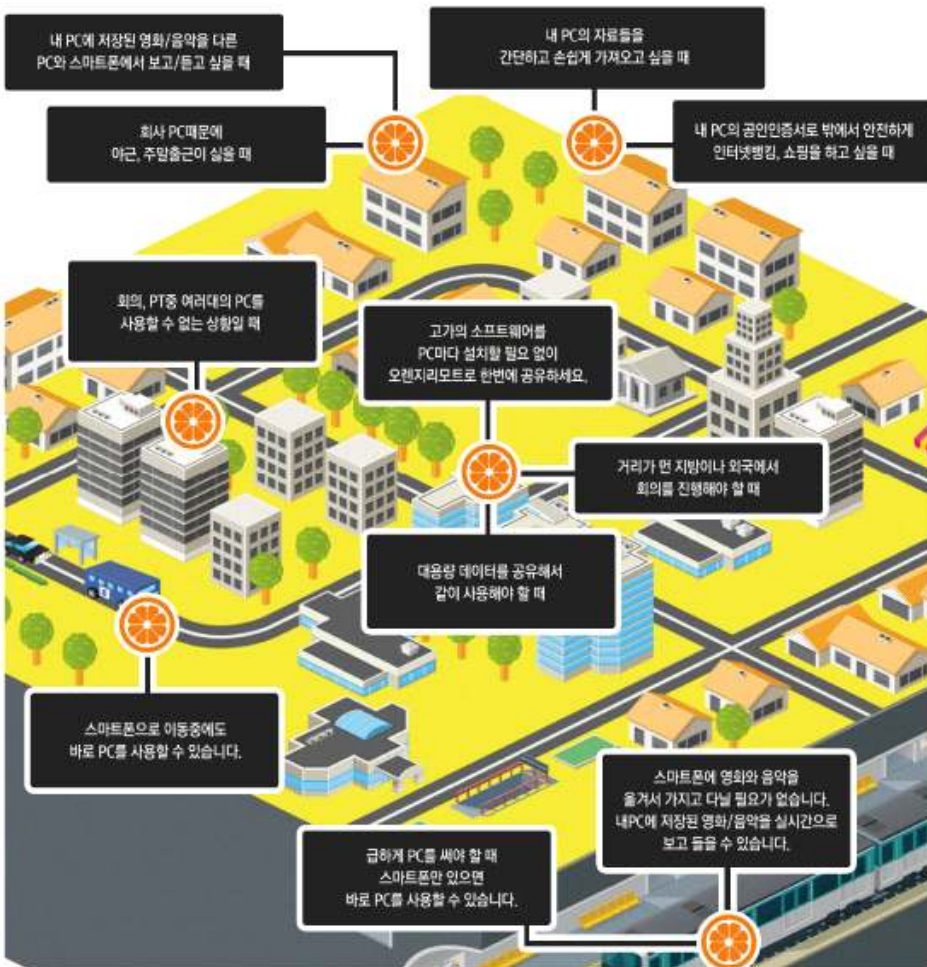

## 원격제어 활용 예시

ORANGE REMOTE

한국세무사회

ORANGE REMOTE