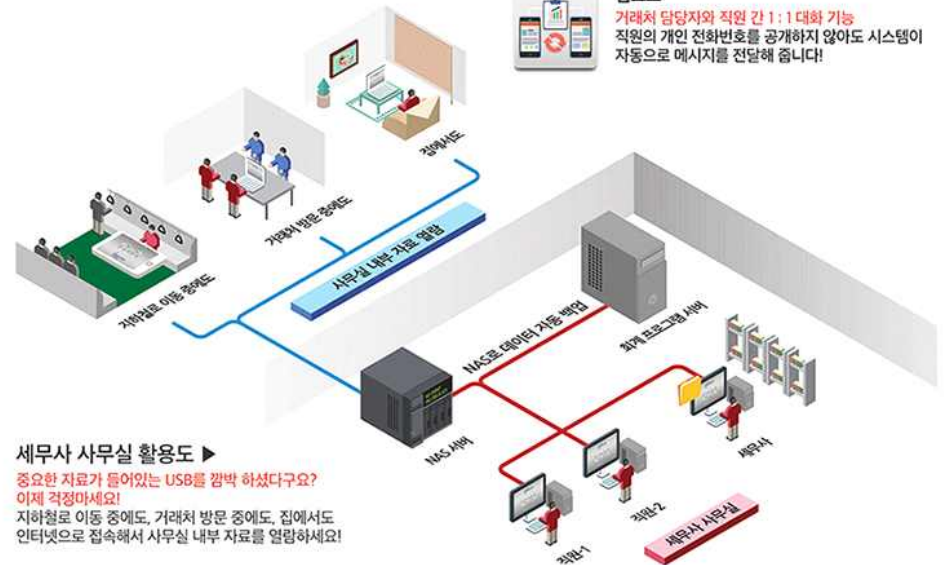

문서 통합 관리 및 공유 **HOT**

직원 각자 PC에 보관된 업무용 문서 파일을 웹백업 기능으로 간단하게 통합하고, 공유하실 수 있습니다

다큐토리 업그레이드 기능 **HOT**

BMS (문자전송)
무료 문자 메시지 전송 기능
유료 문자로 보내기 부담스러운 거래처 관리용 문자,
이제 얼마든지 부담없이 무료로 보내세요!

웹백업
회계프로그램 데이터를 스케줄러에 의해 안전하게 백업하는 기능, 직원 PC에 보관된 업무용 파일도 편리하게 백업하실 수 있습니다.

파일보내기
민원서류 등 업무용 문서를 거래처 담당자 스마트폰으로 전송하는 기능, 더 이상 팩스, 우편물, 이메일로 보내고 확인까지 하는 힘든 일은 하지마세요!

웹하드
윈도우 탐색기와 유사한 UI로 사무실 내 업무용 문서 파일을 공유하는 기능, 지하철, 거래처 등 외부에서도 언제든지 문서를 열람하실 수 있습니다.

웹보드
거래처 담당자와 직원 간 1:1 대화 기능
직원의 개인 전화번호를 공개하지 않아도 시스템이 자동으로 메시지를 전달해 줍니다!

세무사 사무실 활용도 ▶
중요한 자료가 들어있는 USB를 깜박 하셨다구요?
이제 걱정마세요!
지하철로 이동 중에도, 거래처 방문 중에도, 집에서 인터넷으로 접속해서 사무실 내부 자료를 열람하세요!

하드웨어 명장 아수스의 기술력을 담아냈다!
 서버 및 컴퓨터 핵심부품인 메인보드 제조부문
 세계 1위 기업 ASUS의 자회사 '아수스토어'가
 생산하고 품질을 보장합니다!